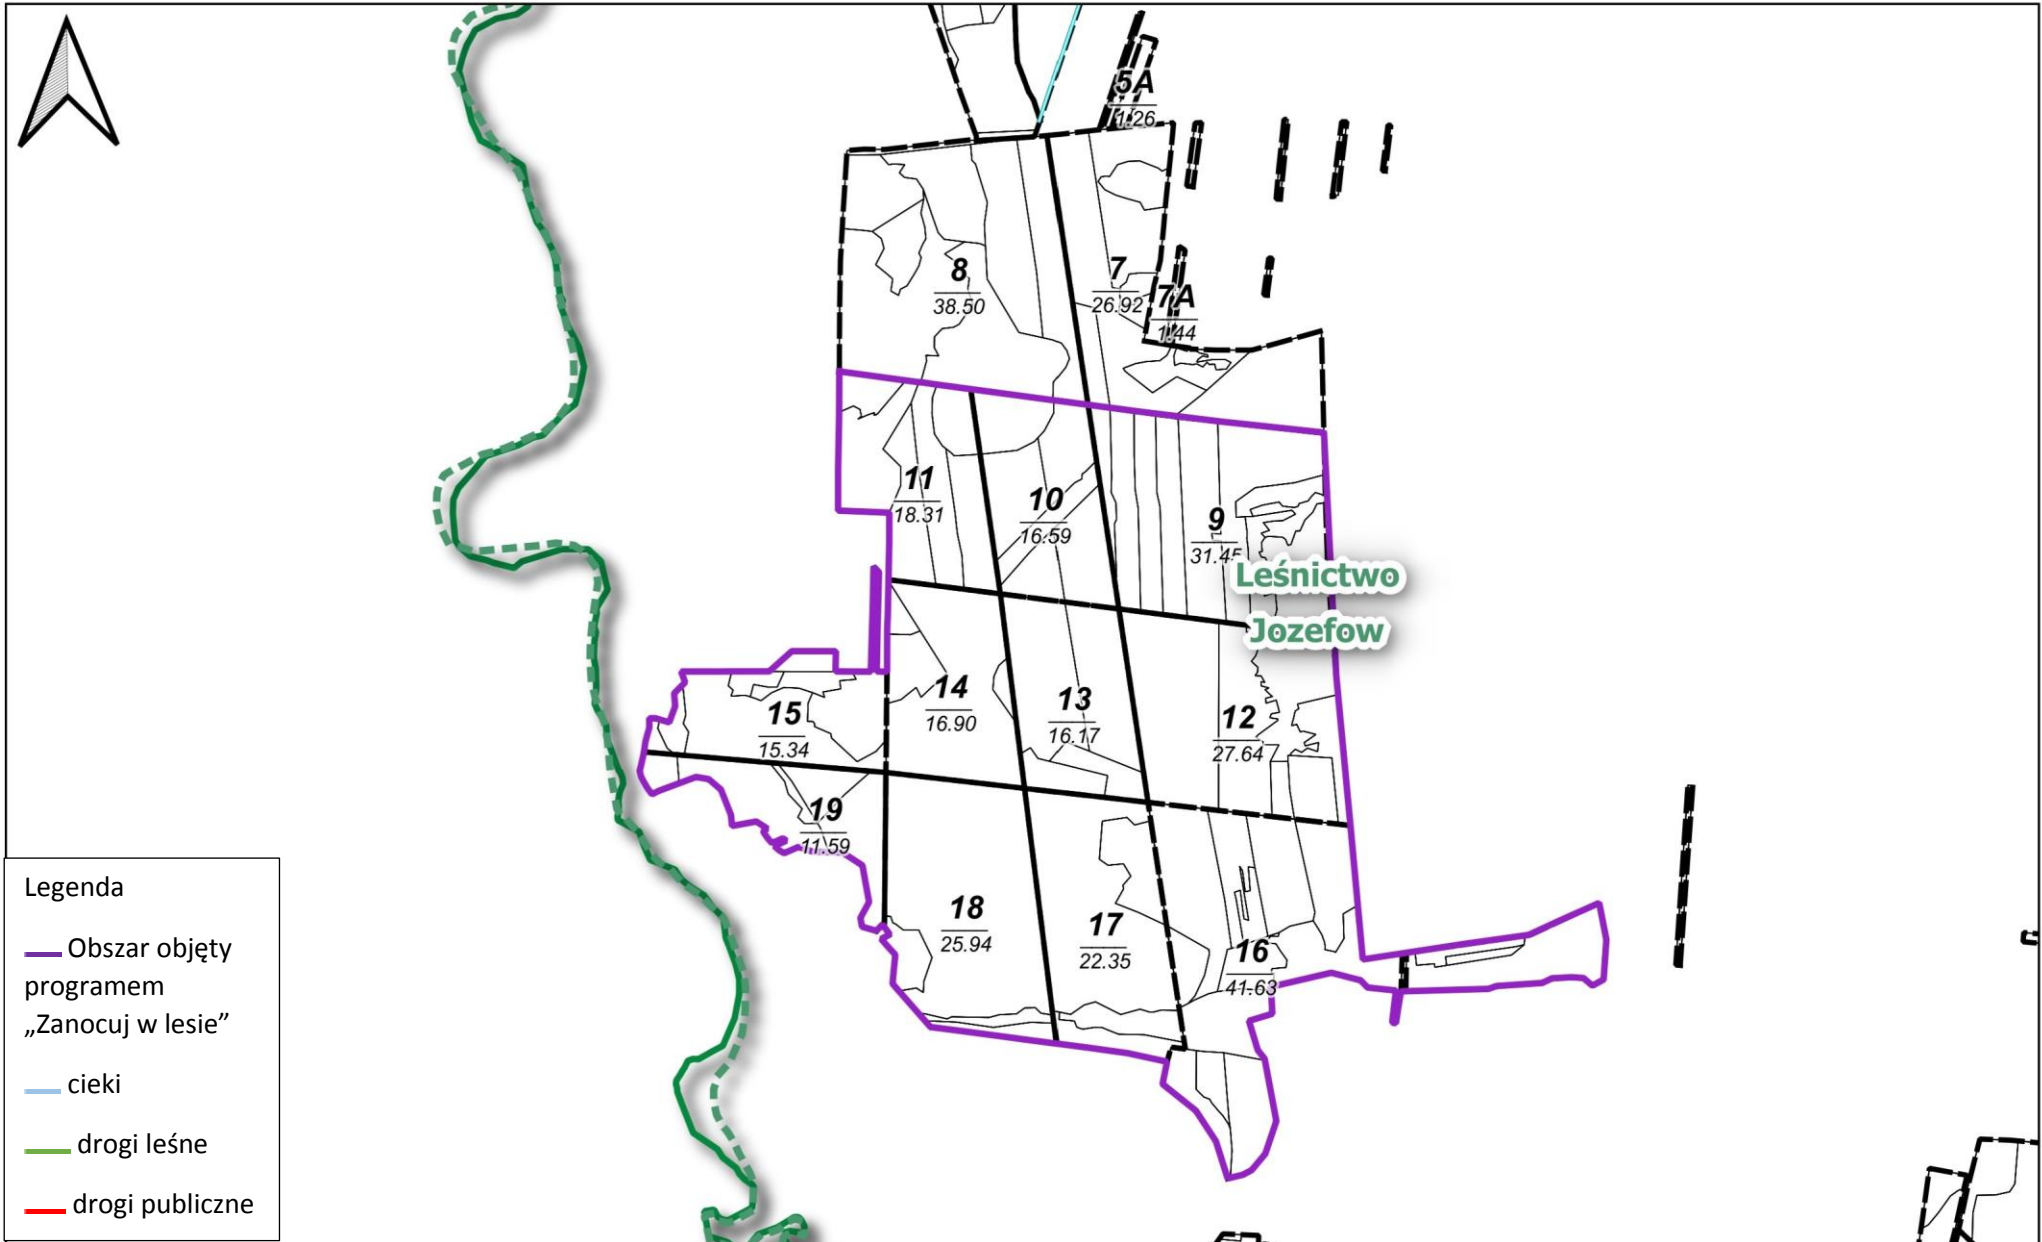

Obszar objęty programem „Zanocuj w lesie”
Nadleśnictwo Przedbórz
Leśnictwo Józefów
Skala 1:20 000

Legenda

— Obszar objęty programem „Zanocuj w lesie”

— cieki

— drogi leśne

— drogi publiczne